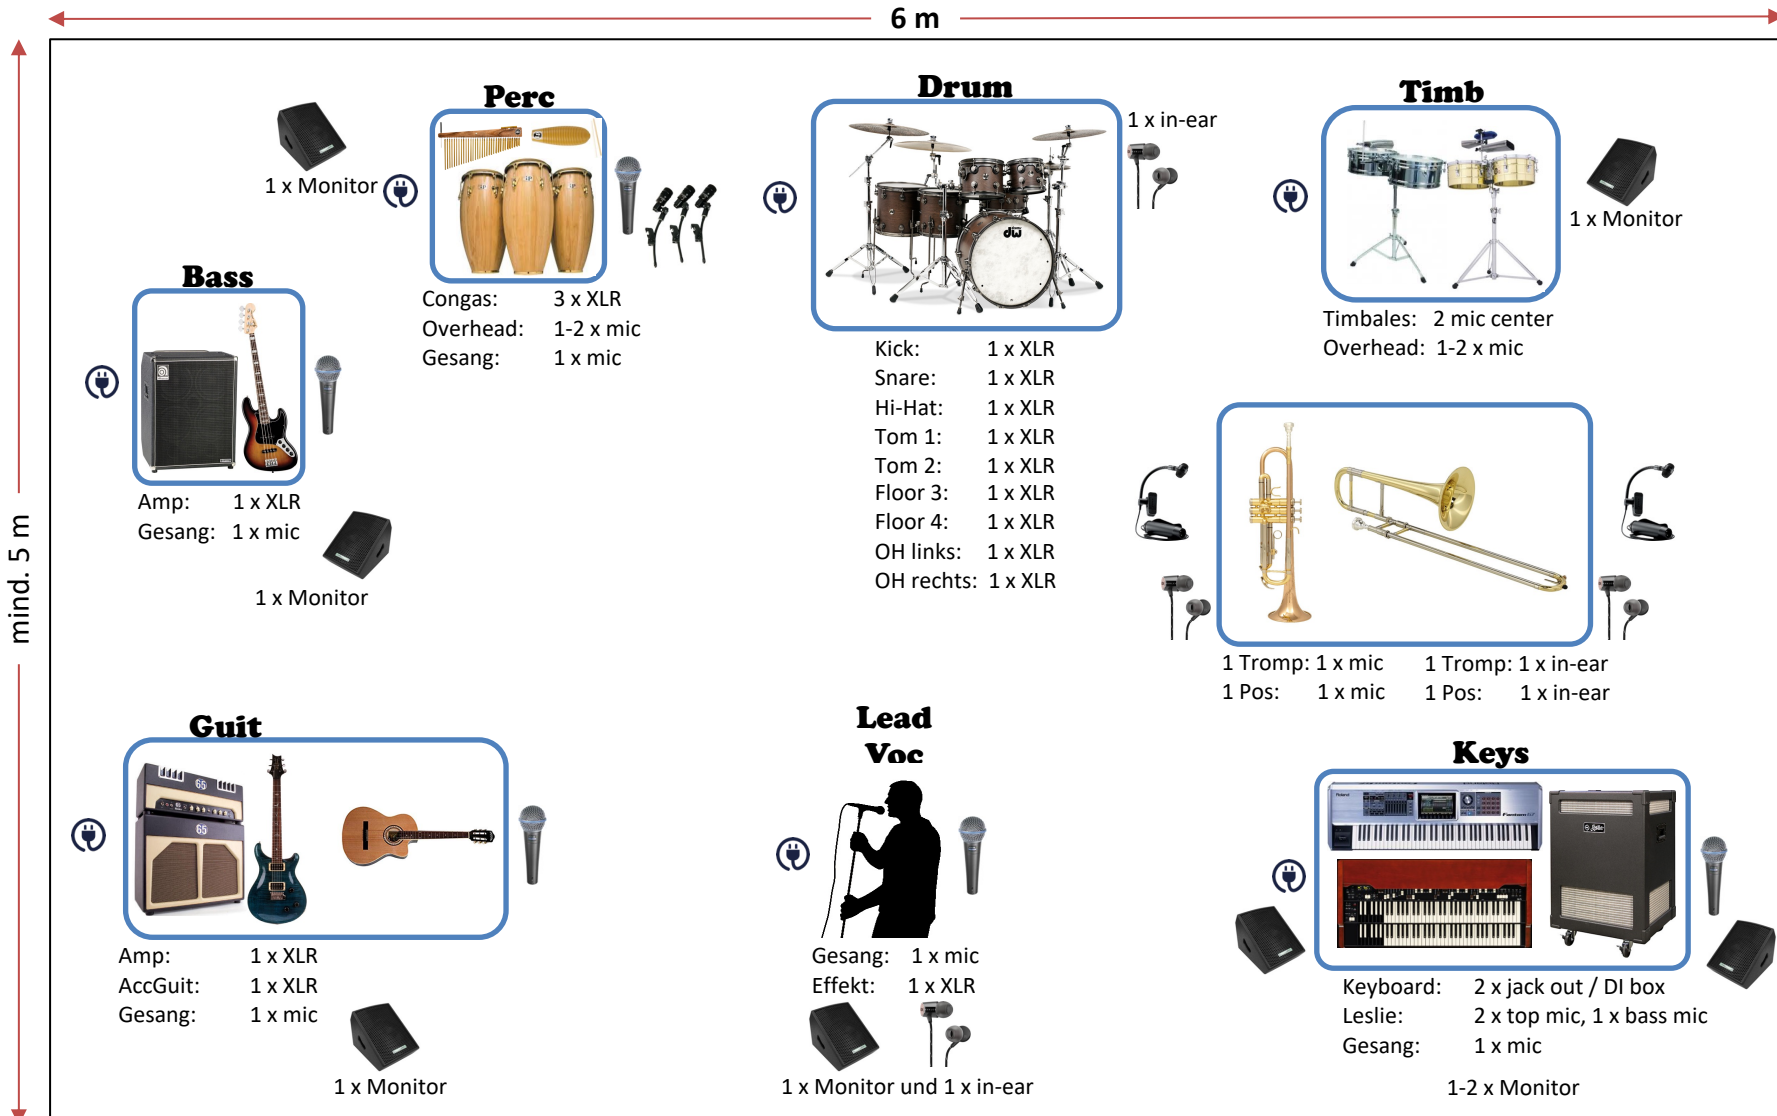

STAGEPLAN 9 MUSICIANS

Equipment wird von Band selber mitgebracht

In-Ear wird durch Musiker mitgebracht

220V Strom-Schienen bei allen Musikern notwendig

Komplette Mikrofonierung durch PA Agentur (oder nach Absprache) inkl. Drum, Congas, Timbales/Bongos, Leslie Speaker, Guit Amp