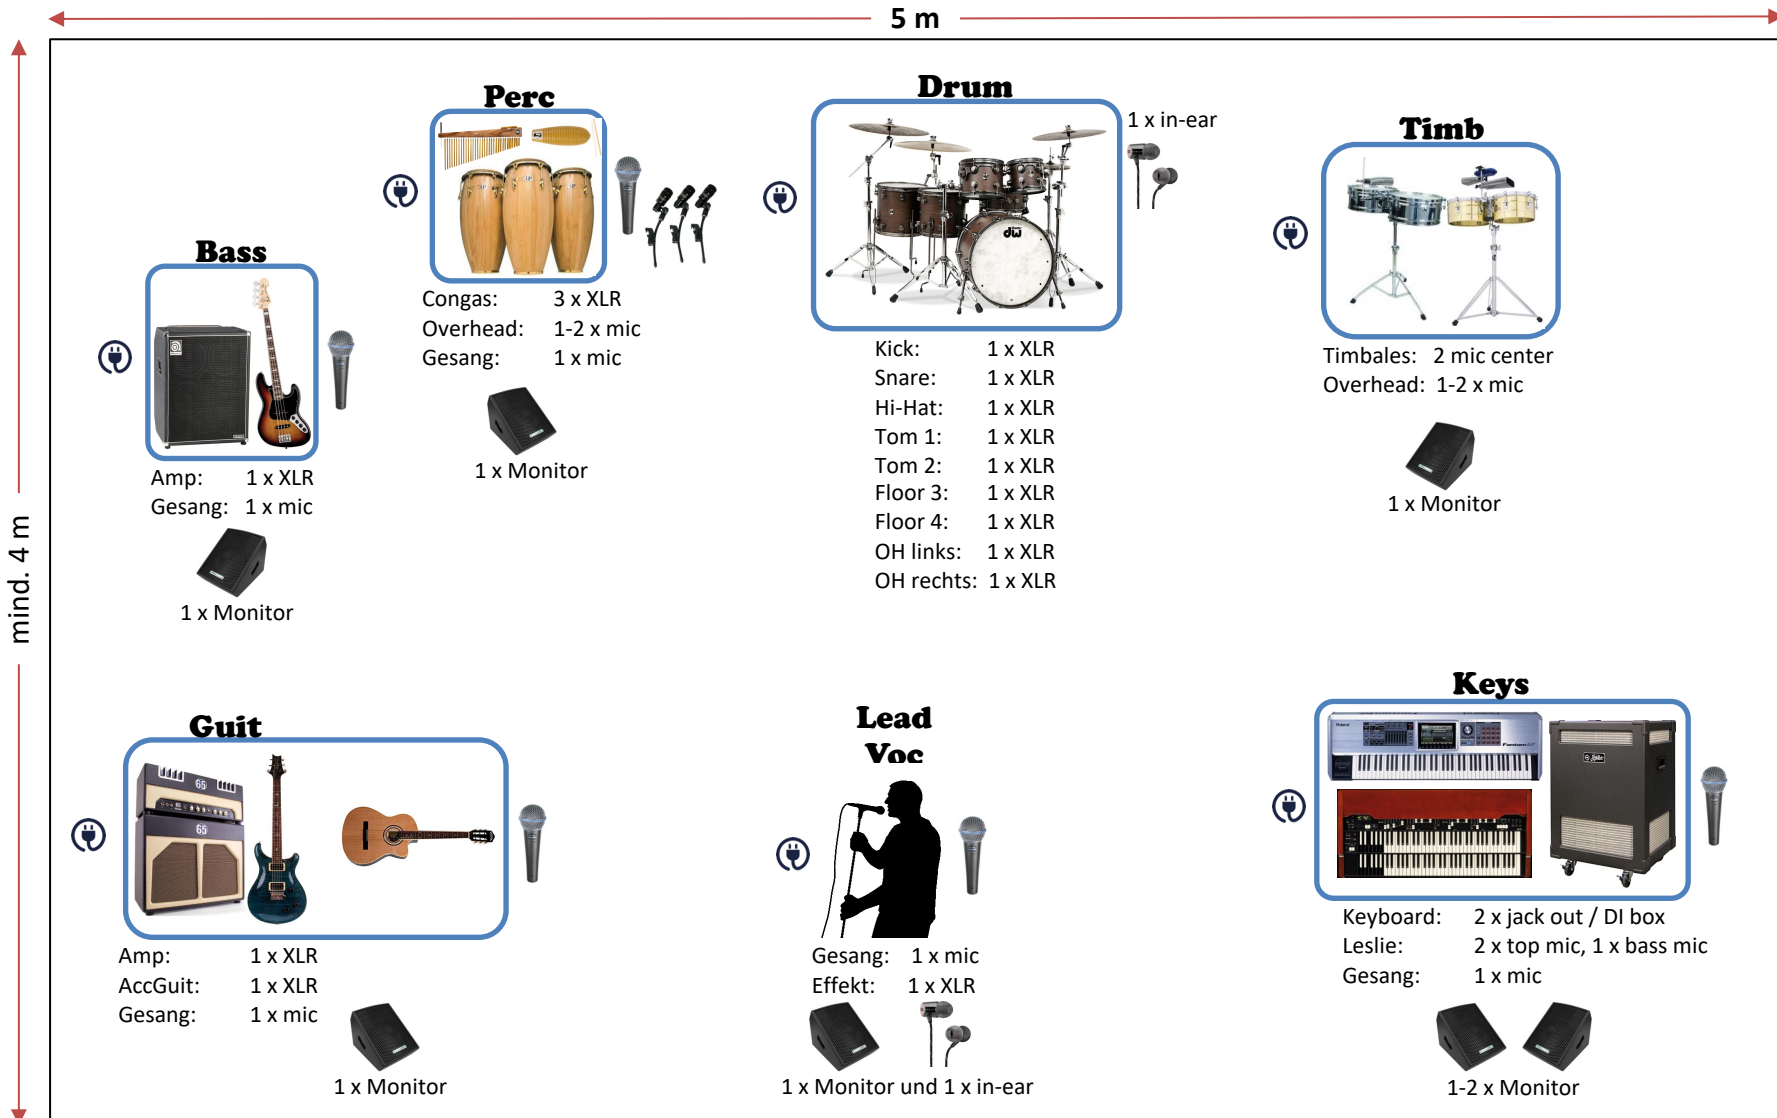

# STAGEPLAN 7 MUSICIANS

- Equipment wird von Band selber mitgebracht
- In-Ear wird durch Musiker mitgebracht
- 220V Strom-Schienen bei allen Musikern notwendig

Komplette Mikrofonierung durch PA Agentur (oder nach Absprache) inkl. Drum, Congas, Timbales/Bongos, Leslie Speaker, Guit Amp